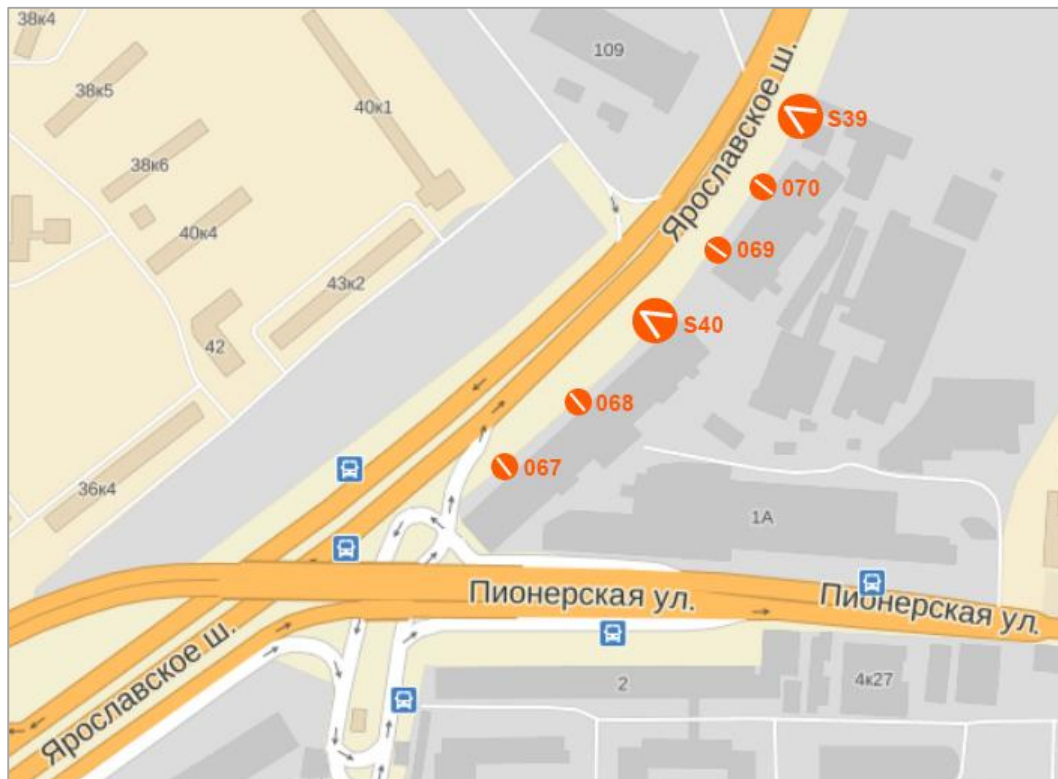

Ввод конструкций в эксплуатацию – март 2014г. В продаже – с 1-го апреля 2014г.
Все конструкции формата 15x5 м оборудованы системой внутреннего подсвета,
формата 6x3 м – внешнего.

tel.: +7 495 780 02 70
info@vinex-media.ru
www.vinex-media.ru